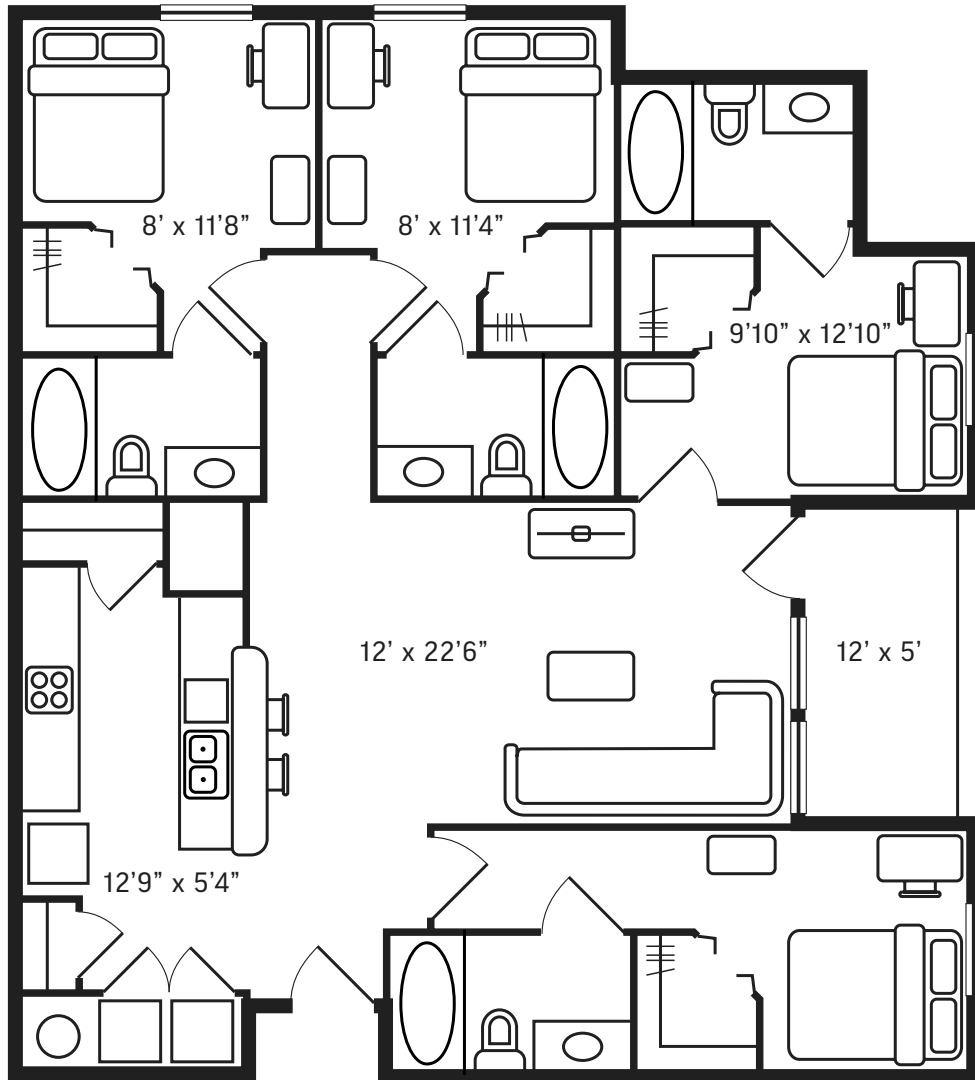

# C1

4 Bedroom

4 Bath

1,200 sq ft

210-640-2532  
livehillcountryplace.com